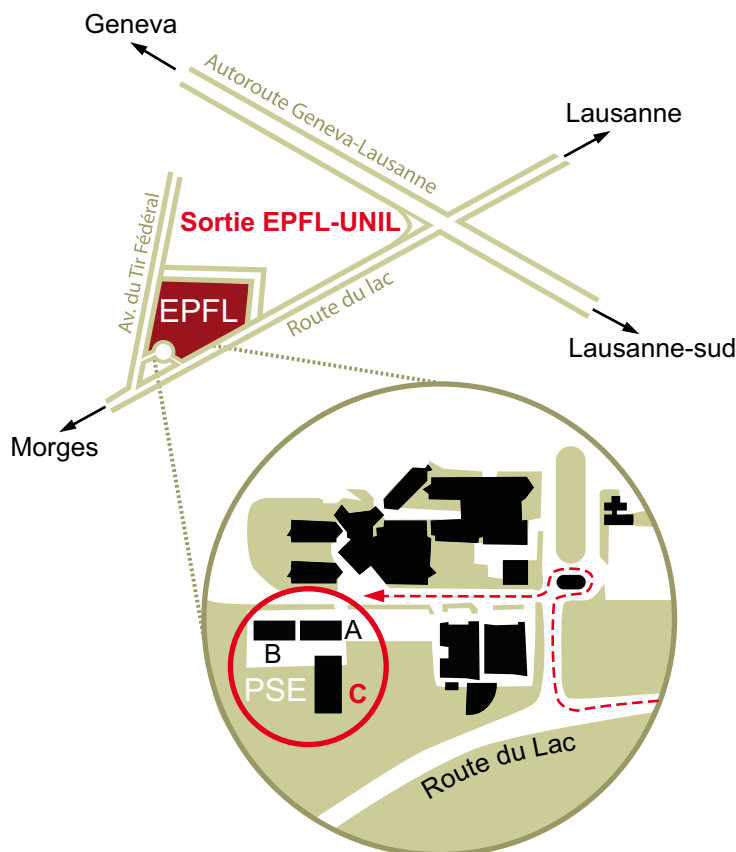

PLAN D'ACCES

EPIQR se situe dans le Parc Scientifique de l'EPFL de Lausanne en Suisse. Ce dernier se situe sur le site l'université à proximité de la ville.

Comptez en voiture 45 minutes pour venir de l'aéroport de Genève-cointrin, 1 heure de Berne et 3 heures de Zürich.

Depuis l'autoroute, prenez la direction 'Lausanne-Sud' et la sortie «EPFL-UNIL».

Suivez la route sur env. 1km, jusqu'à la seconde entrée EPFL, avec des feux circulatoires.

Entrez sur le campus, et prenez à gauche au rond-point.

Le PSE est sur votre gauche, à environ 300m.

Réception dans le Bâtiment C au rez-de-chaussée.

Si vous prenez le train - arrivée en gare de Lausanne :

- Prenez le métro pour rejoindre la station du TSOL - Le Flon
- Prenez le TSOL direction Renens jusqu'à l'arrêt EPFL. Puis traverser le campus direction Sud pour rejoindre le parc scientifique (10 min à pied)